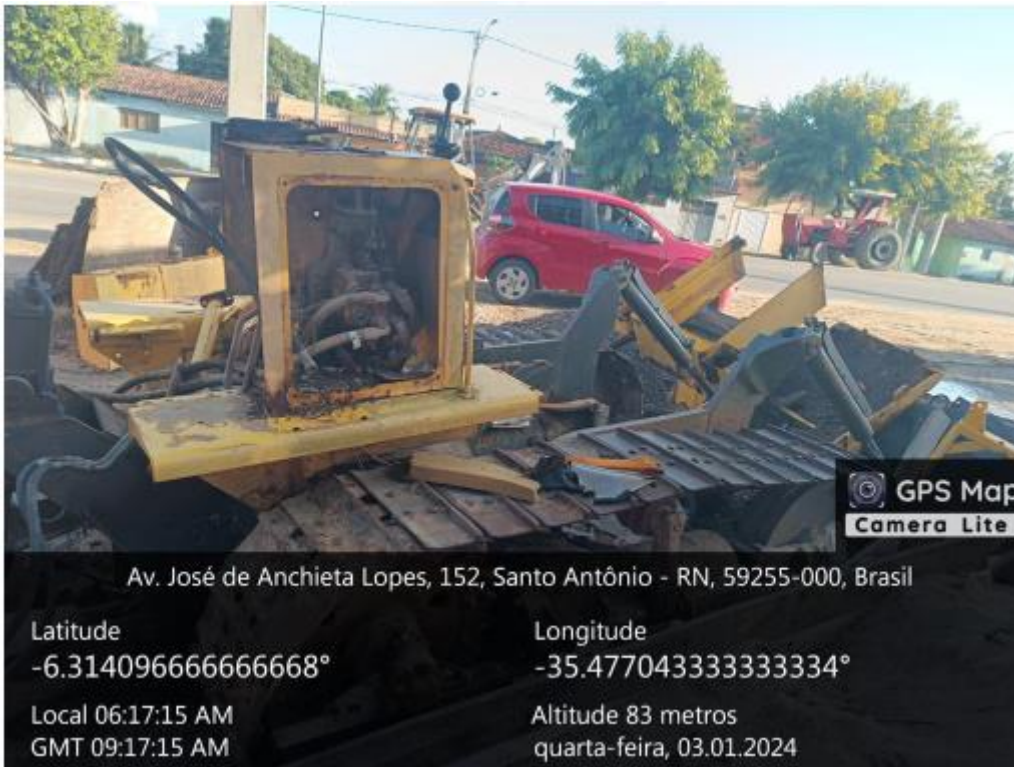

**IMAGEM DO TRATOR EM JUNHO DE 2022 QUEBRADO NO LIXÃO DA CIDADE DE ARARUNA:**

IMAGENS (CAPTURADAS EM **03.01.2024**), GPS QUE CONFIRMAM A LOCALIZAÇÃO E A DATA ONDE O TRATOR SE ENCONTRA ATUALMENTE:

IMAGEM ABAIXO, DO ESTADO ATUAL QUE SE ENCONTRA O TRATOR DE ESTEIRA DA CIDADE DE CACIMBA DE DENTRO, MESMO MODELO E ANO DE AQUISIÇÃO, ADQUIRIDO PELA MESMA EMENDA PARLAMENTAR DO TRATOR DA IMAGEM ACIMA REFERENTE AO DA CIDADE DE ARARUNA: